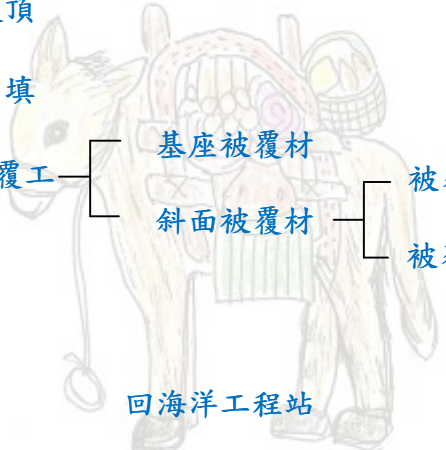

防波堤結構

載滿珠寶的駱駝

各型防波堤斷面請
參考防波堤斷面圖

載滿貨品的驢子

回分類索引

阿拉丁神燈