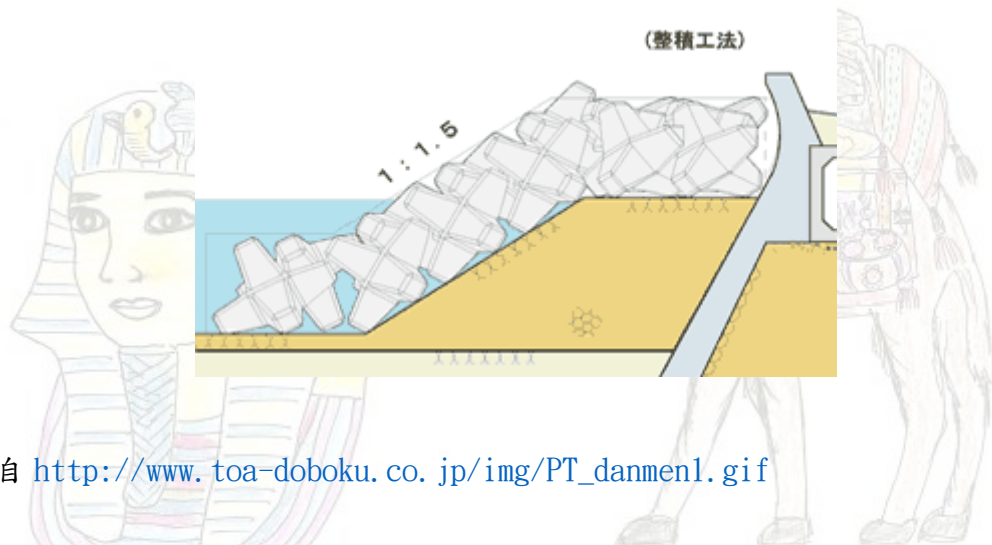

消波塊被覆護岸 (concrete block type bulkhead)

摘自 [http://www.toa-doboku.co.jp/img/PT\\_danmen1.gif](http://www.toa-doboku.co.jp/img/PT_danmen1.gif)

摘自 [http://www.shouha.jp/products/img2/28\\_text\\_more\\_1.jpg](http://www.shouha.jp/products/img2/28_text_more_1.jpg)

載滿貨品的驢子

阿拉丁神燈