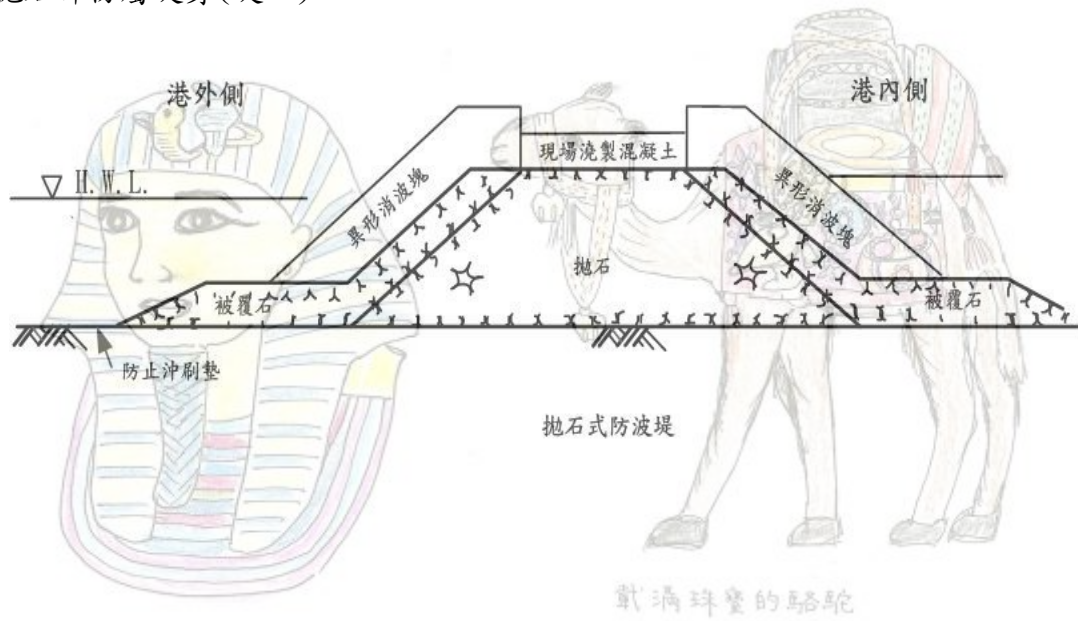

堤身(breakwater body)

拋石部份屬堤身(堤心)

2011 埃及尼羅河之旅

載滿貨品的驢子

阿拉丁神燈