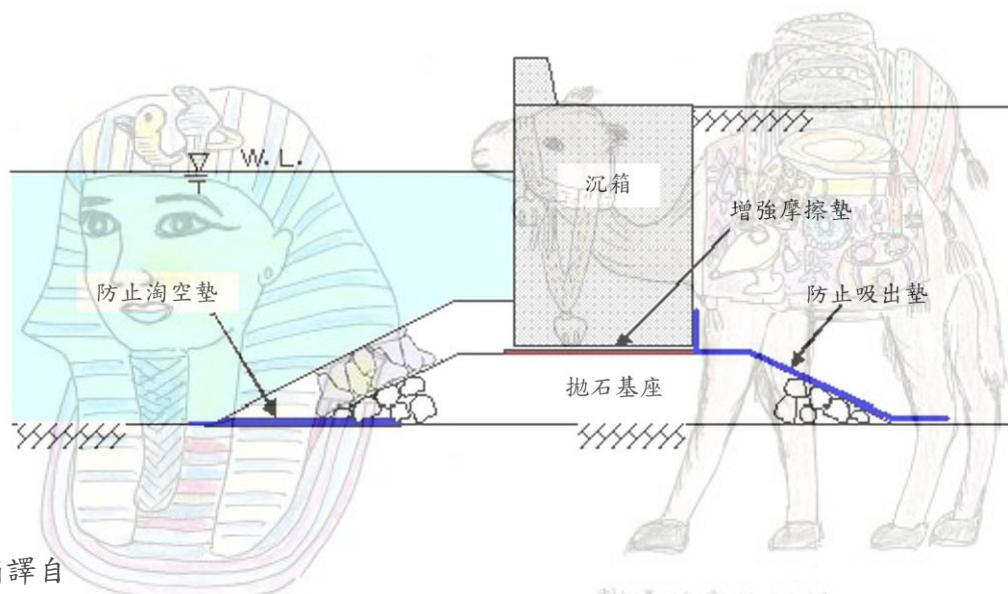

# 防止掏空工(scour protection works)

摘譯自

<https://www.taiseirotec.co.jp/technicalinfo/asphalt-mat/>

## 2011 埃及尼羅河之旅

載滿貨品的驢子

阿拉丁神燈