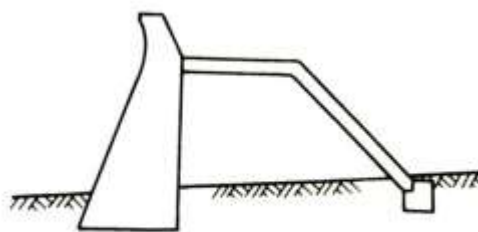

重力式堤防(gravity-type coastal dike)

摘自 <http://je2luz.exblog.jp/20053316/>

2011 埃及尼羅河之旅

載滿貨品的驢子

阿拉丁神燈

(a) 傾斜式

(b) 緩傾斜式

(c) 直立式

(d) 直立式

(e) 合成式

堤防形式

載滿貨品的驢子

阿拉丁神燈