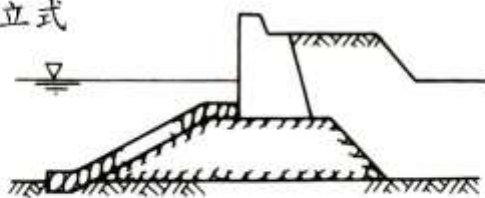

重力式堤防(gravity-type coastal dike)

摘自 <http://je2luz.exblog.jp/20053316/>

2011 埃及尼羅河之旅

載滿貨品的驢子

阿拉丁神燈

(a) 傾斜式

(b) 緩傾斜式

(c) 直立式

(d) 直立式

(e) 合成式

堤防形式

載滿貨品的驢子

阿拉丁神燈