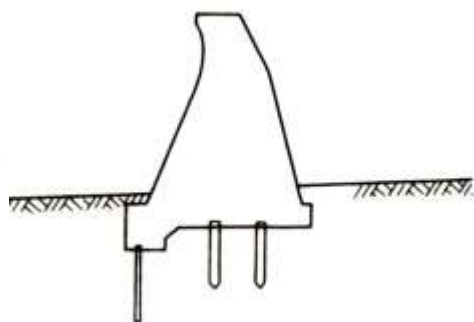

重力式堤防(gravity-type coastal dike)

摘自 <http://je2luz.exblog.jp/20053316/>

2011 埃及尼羅河之旅

載滿貨品的驢子

阿拉丁神燈

(a) 傾斜式

(b) 緩傾斜式

(c) 直立式

(d) 直立式

(e) 合成式

堤防形式

載滿貨品的驢子

阿拉丁神燈