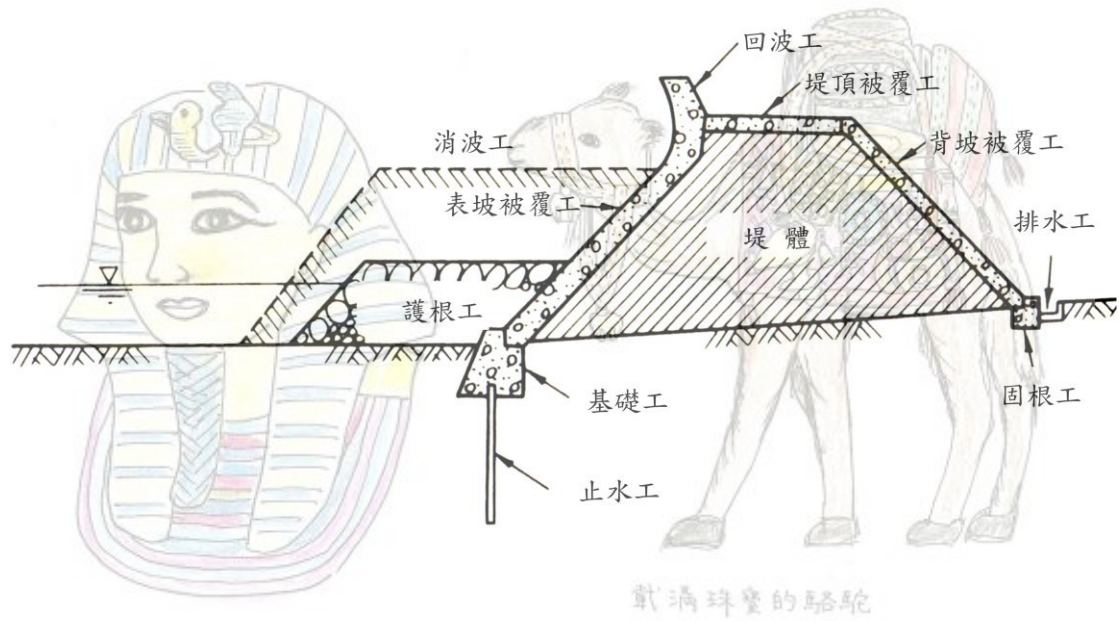

表坡被覆工(front slope pavement)

2011 埃及尼羅河之旅

載滿貨品的驢子

阿拉丁神燈