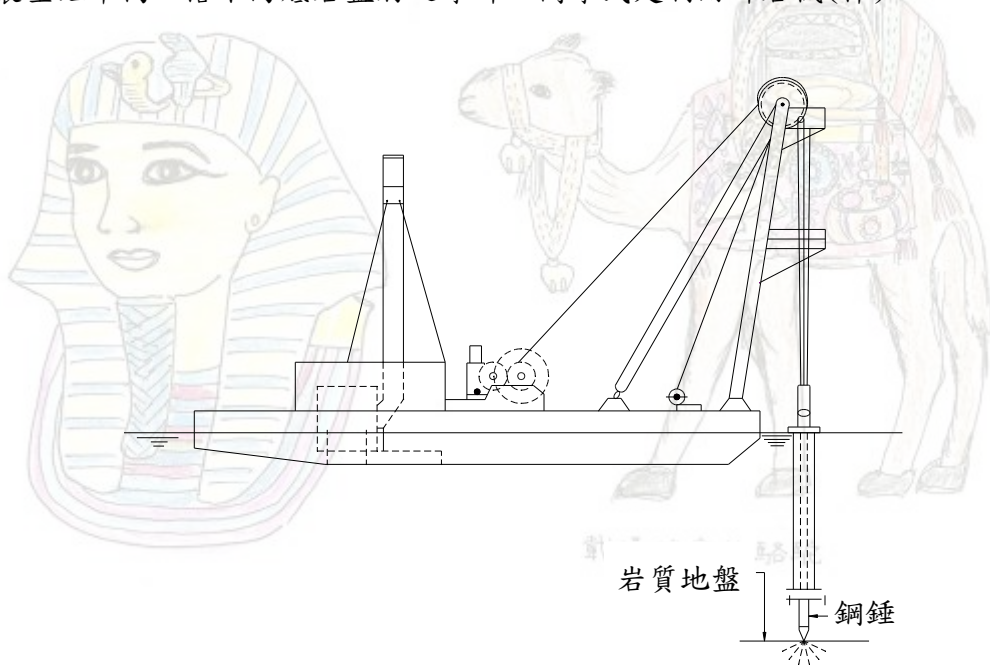

碎岩船(rock breaker)

一般碎岩船是**起重船**兼用，分重錘式及衝擊式兩種。重錘式為利用絞車將鋼製重錘吊高，落下海底岩盤將之擊碎，衝擊式是利用碎岩機(棒)。

2011 埃及尼羅河之旅

載滿貨品的駱駝 碎岩起重兼用船 阿拉丁神燈

摘自:<http://www.s-jwa.or.jp/workvessels/>