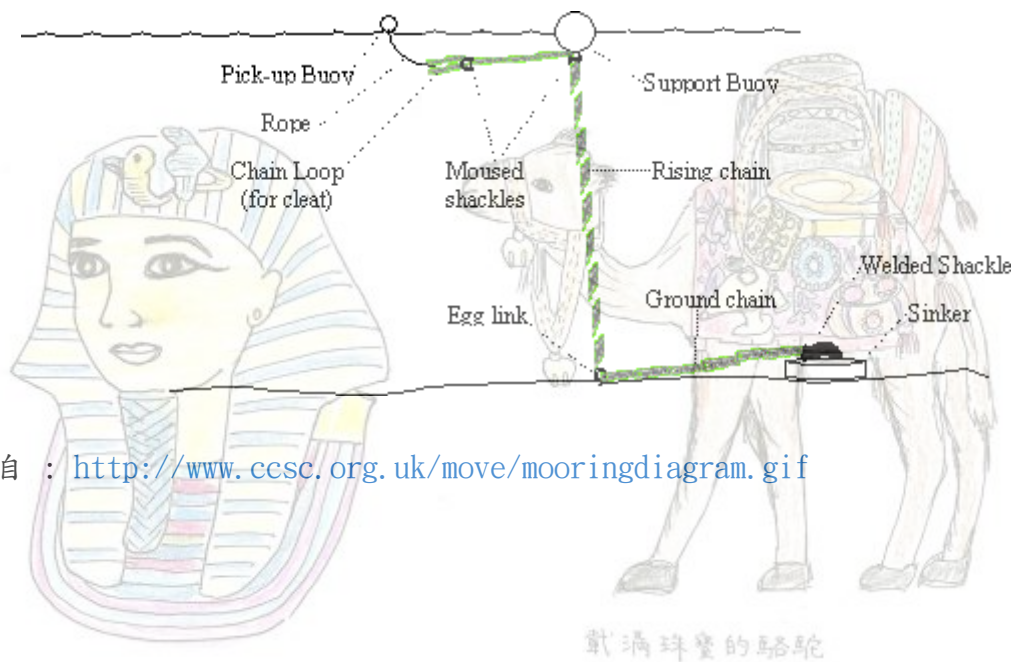

沉錘鍊(sinker chain, ground chain)

摘自：<http://www.ceesc.org.uk/move/mooringdiagram.gif>

2011 埃及尼羅河之旅

載滿貨品的驢子

阿拉丁神燈