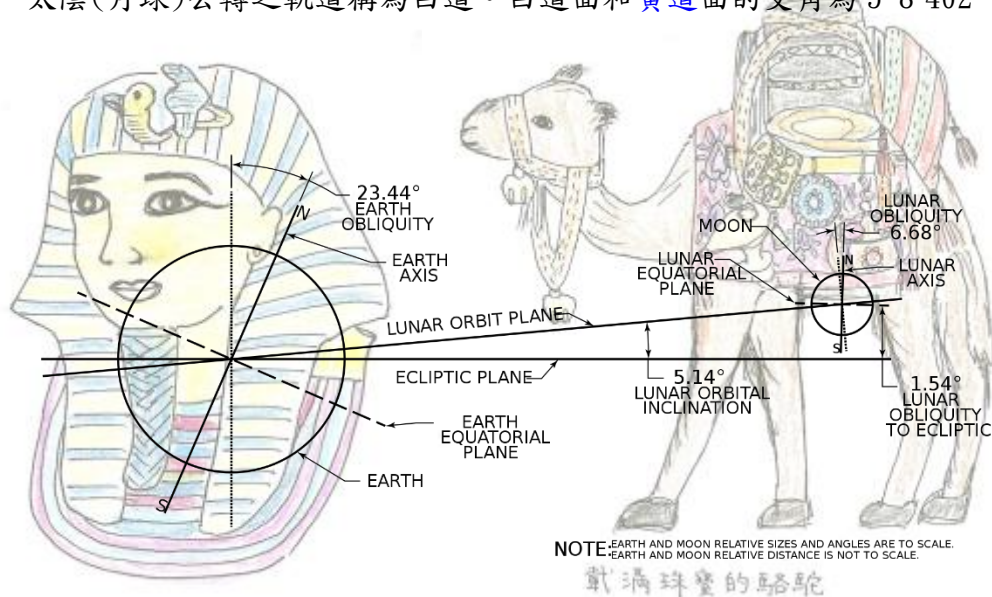

## 白道 (Moon's path)

太陰(月球)公轉之軌道稱為白道。白道面和黃道面的交角為 $5^{\circ}8'402''$ 。

摘自：[https://en.wikipedia.org/wiki/Orbit\\_of\\_the\\_Moon](https://en.wikipedia.org/wiki/Orbit_of_the_Moon)

2011 埃及尼羅河之旅

回分類索引 回海洋工作站

載滿貨品的驢子