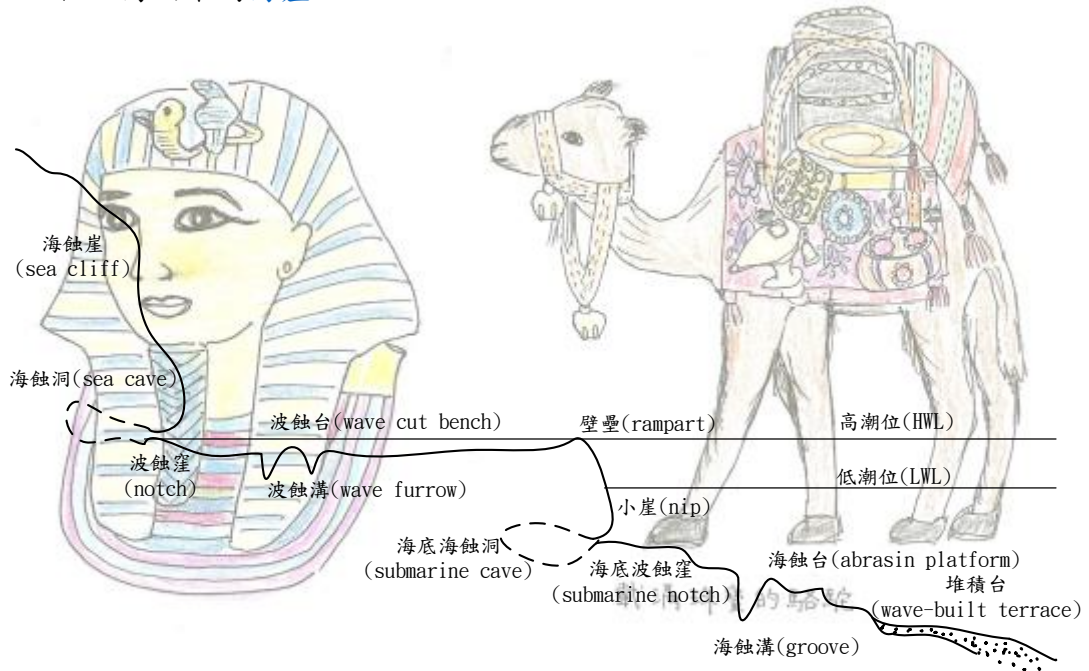

# 小崖(Nip)

位於海面下的海崖。

## 2011 埃及尼羅河之旅

[回分類索引](#)   [回海洋工作站](#)

載滿貨品的驢子

阿拉丁神燈