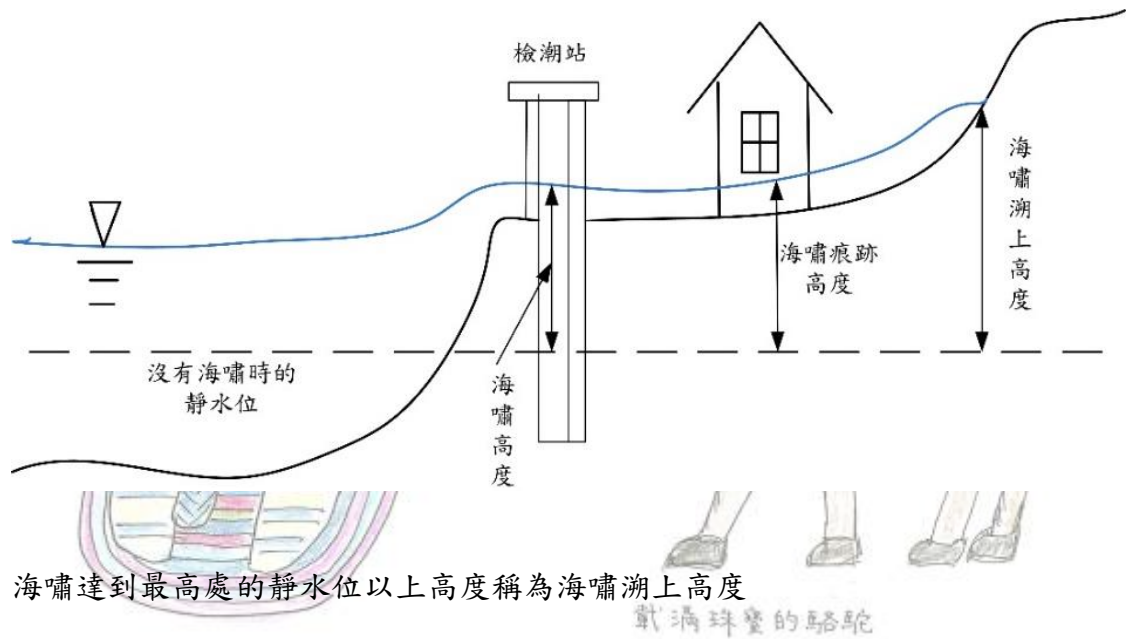

海嘯溯上高度(Tsunami runup height)

回分類索引及尼羅海洋工作站

載滿貨品的驢子

阿拉丁神燈