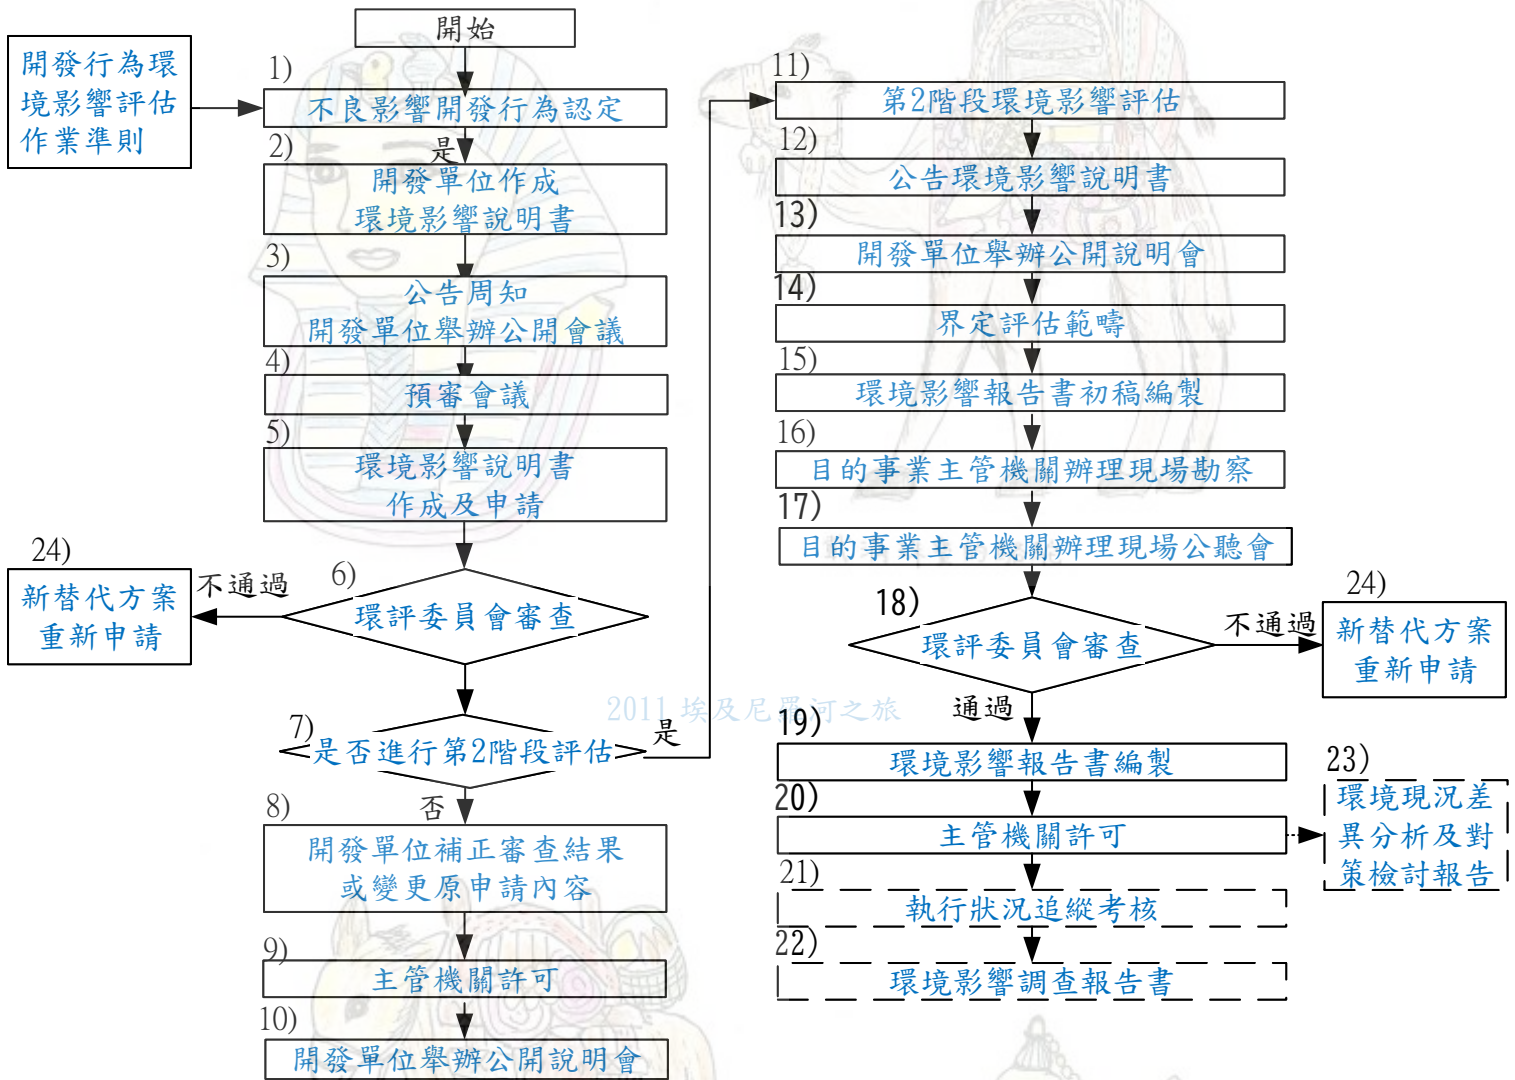

# 環境影響評估作業流程

環境影響評估作業流程如下

[- - -] : 施工階段管考作為

環境影響評估法

環境影響評估法施行細則

開發行為應實施環境影響評估細目及範圍認定標準

環境影響評估法附圖環境影響評估流程圖

阿拉丁神燈