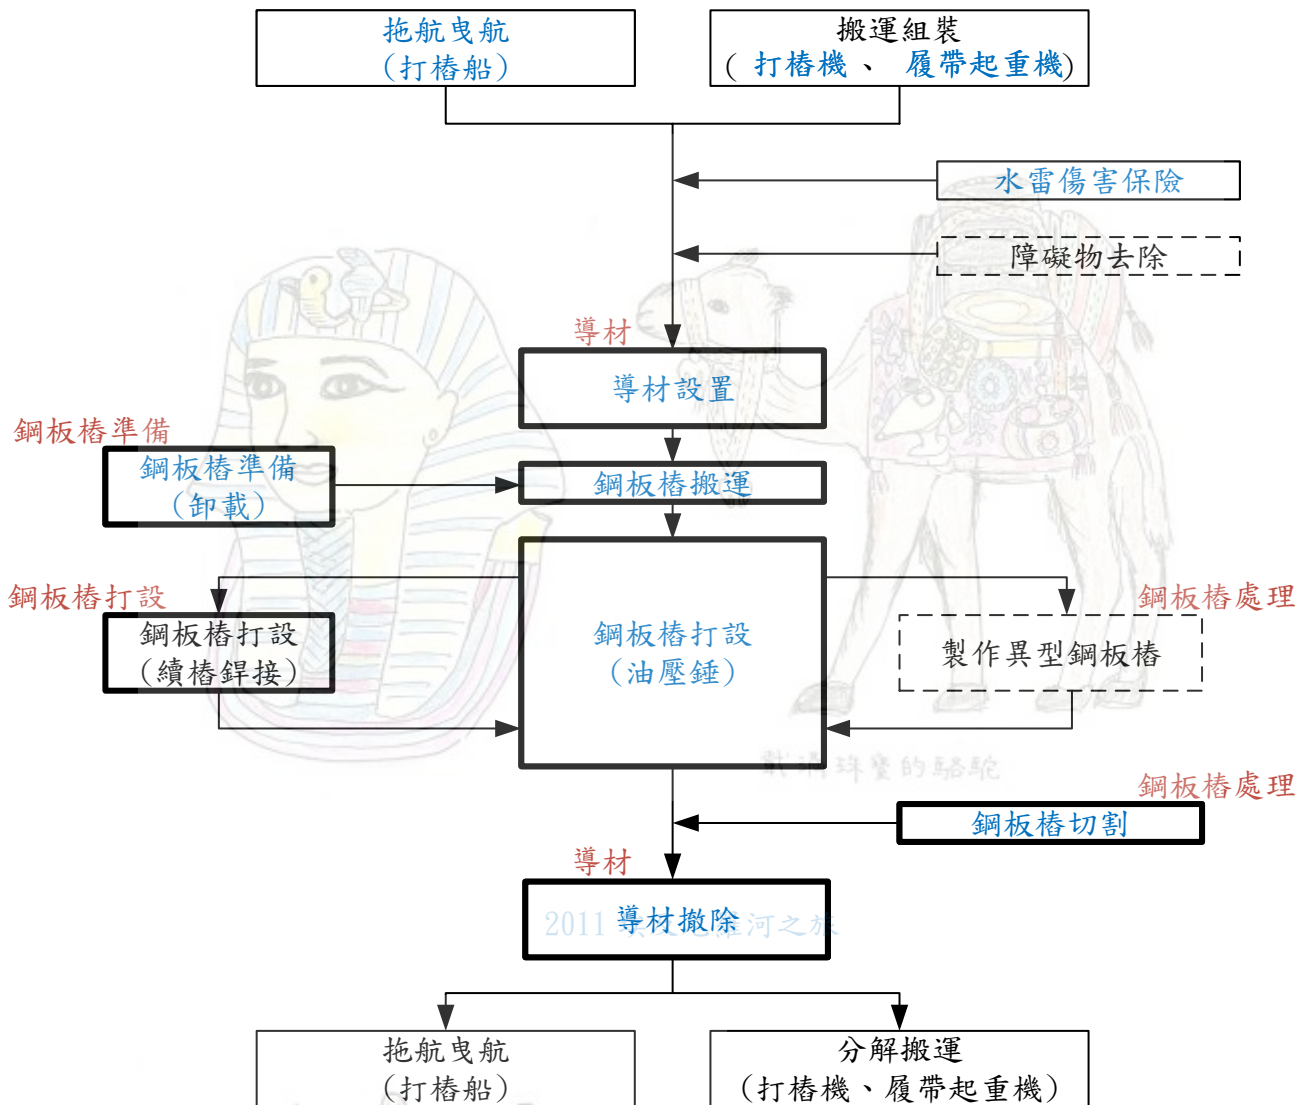

# 鋼板樁式碼頭鋼板樁工

鋼板樁式碼頭鋼板樁施工流程如下。

本節使用施工標準作業數

載滿貨品的驢子

阿拉丁神燈