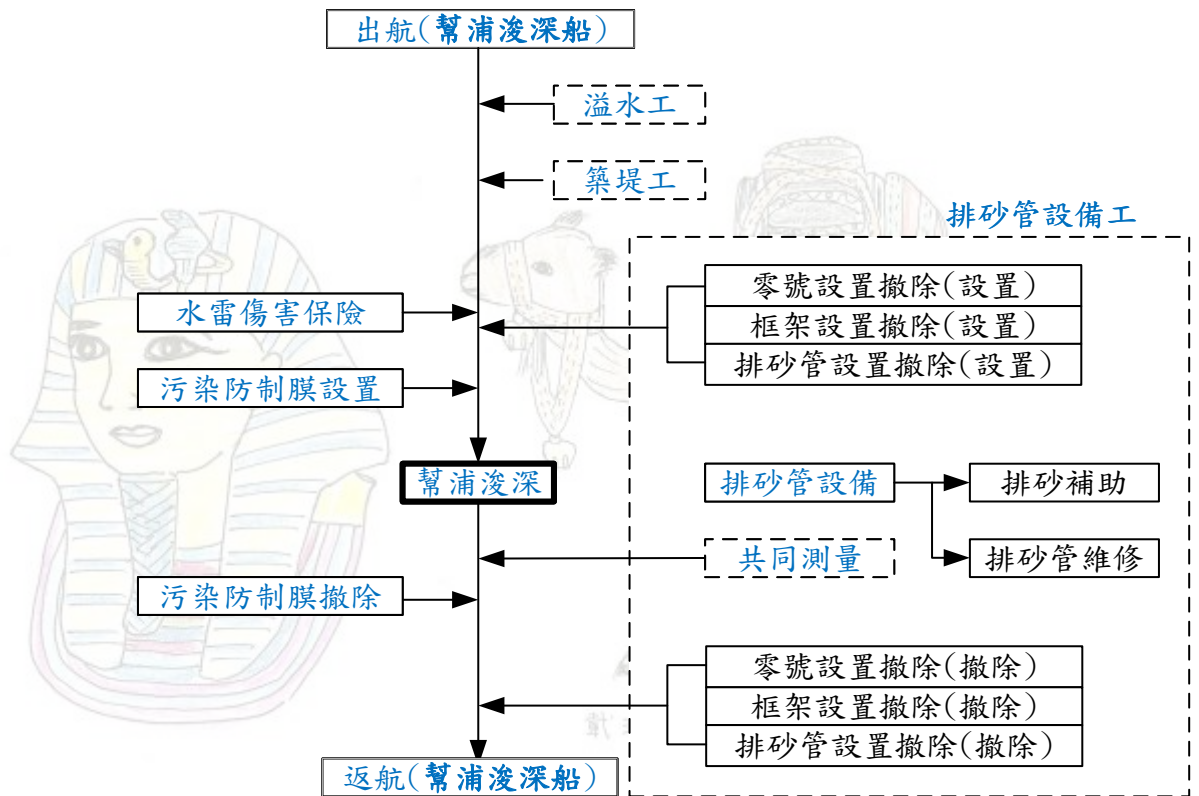

幫浦浚深工程施工流程

為本項的標準作業日數

載滿貨品的驢子

阿拉丁神燈