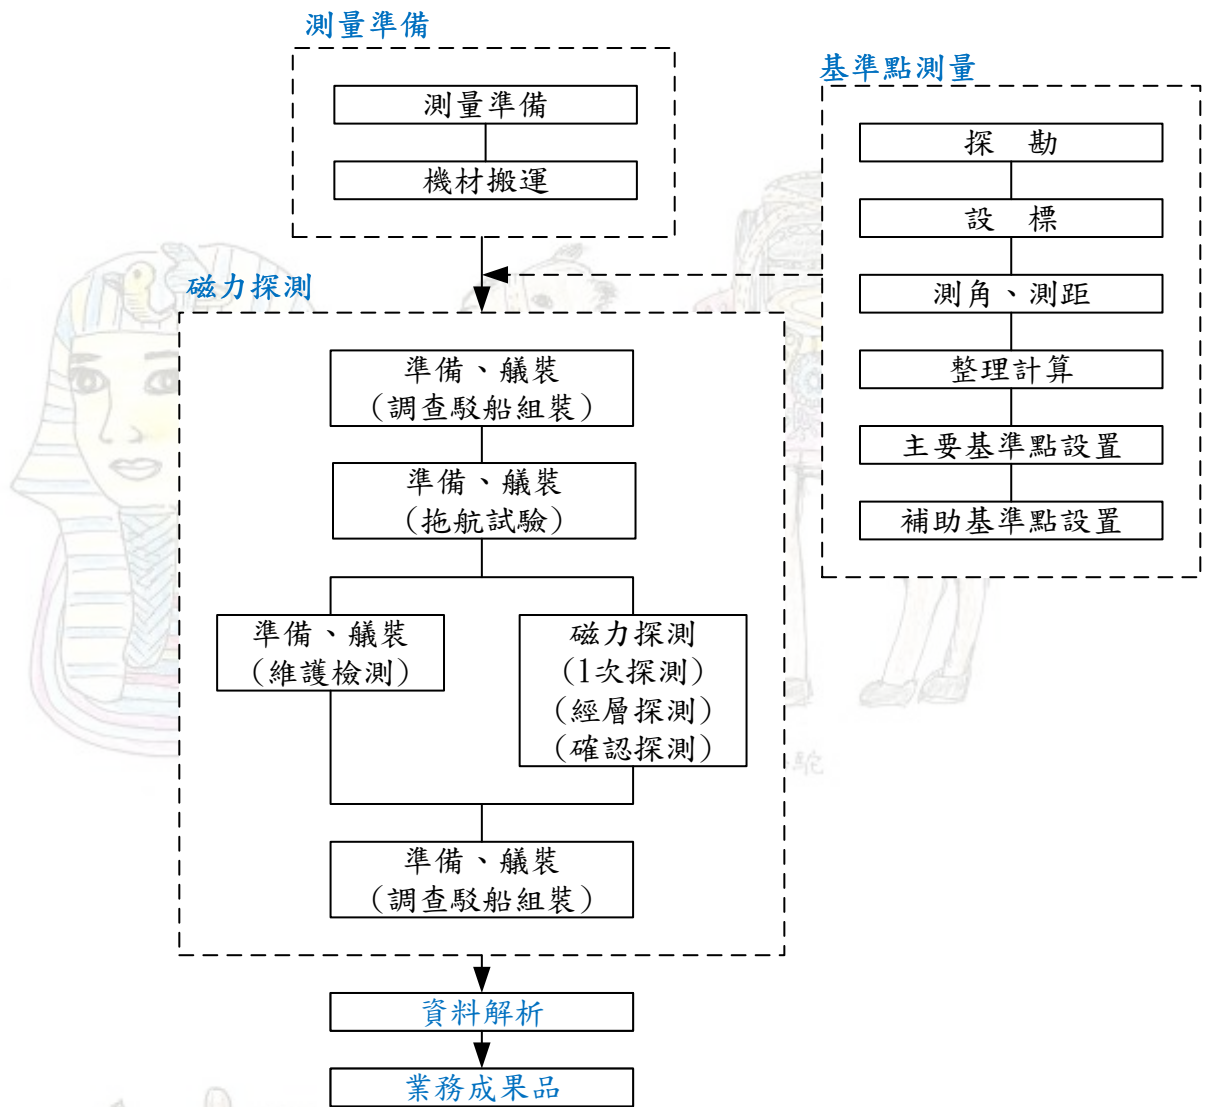

# 磁力探測調查調查流程

載滿貨品的驢子

阿拉丁神燈