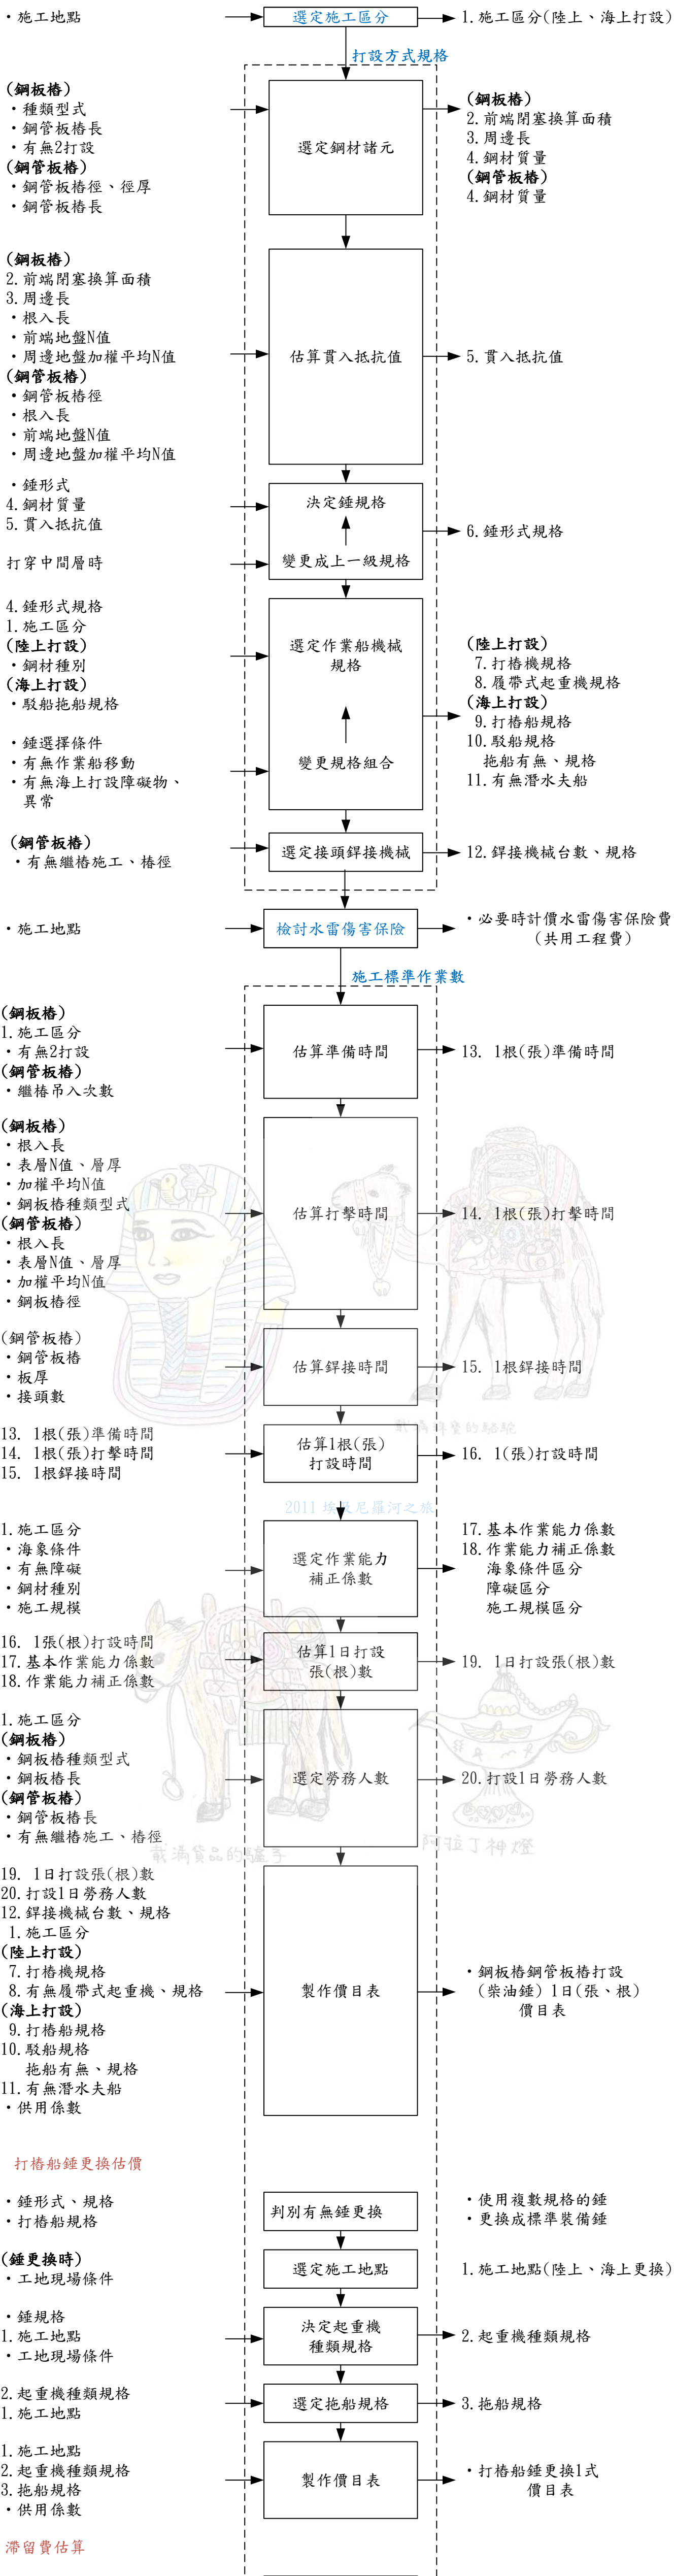

鋼板樁式堤體工柴油錘打設價目表製作順序

適用於利用柴油錘的鋼板樁(鋼管板樁)打設工程中的U型鋼板樁、組合鋼板樁打設。

U型鋼板樁、組合鋼板樁打設估價

載滿珠寶的駱駝

2011 埃及尼羅河之旅

載滿貨品的驢子

阿拉丁神燈

載滿珠寶的駱駝

2011 埃及尼羅河之旅

載滿貨品的驢子

阿拉丁神燈