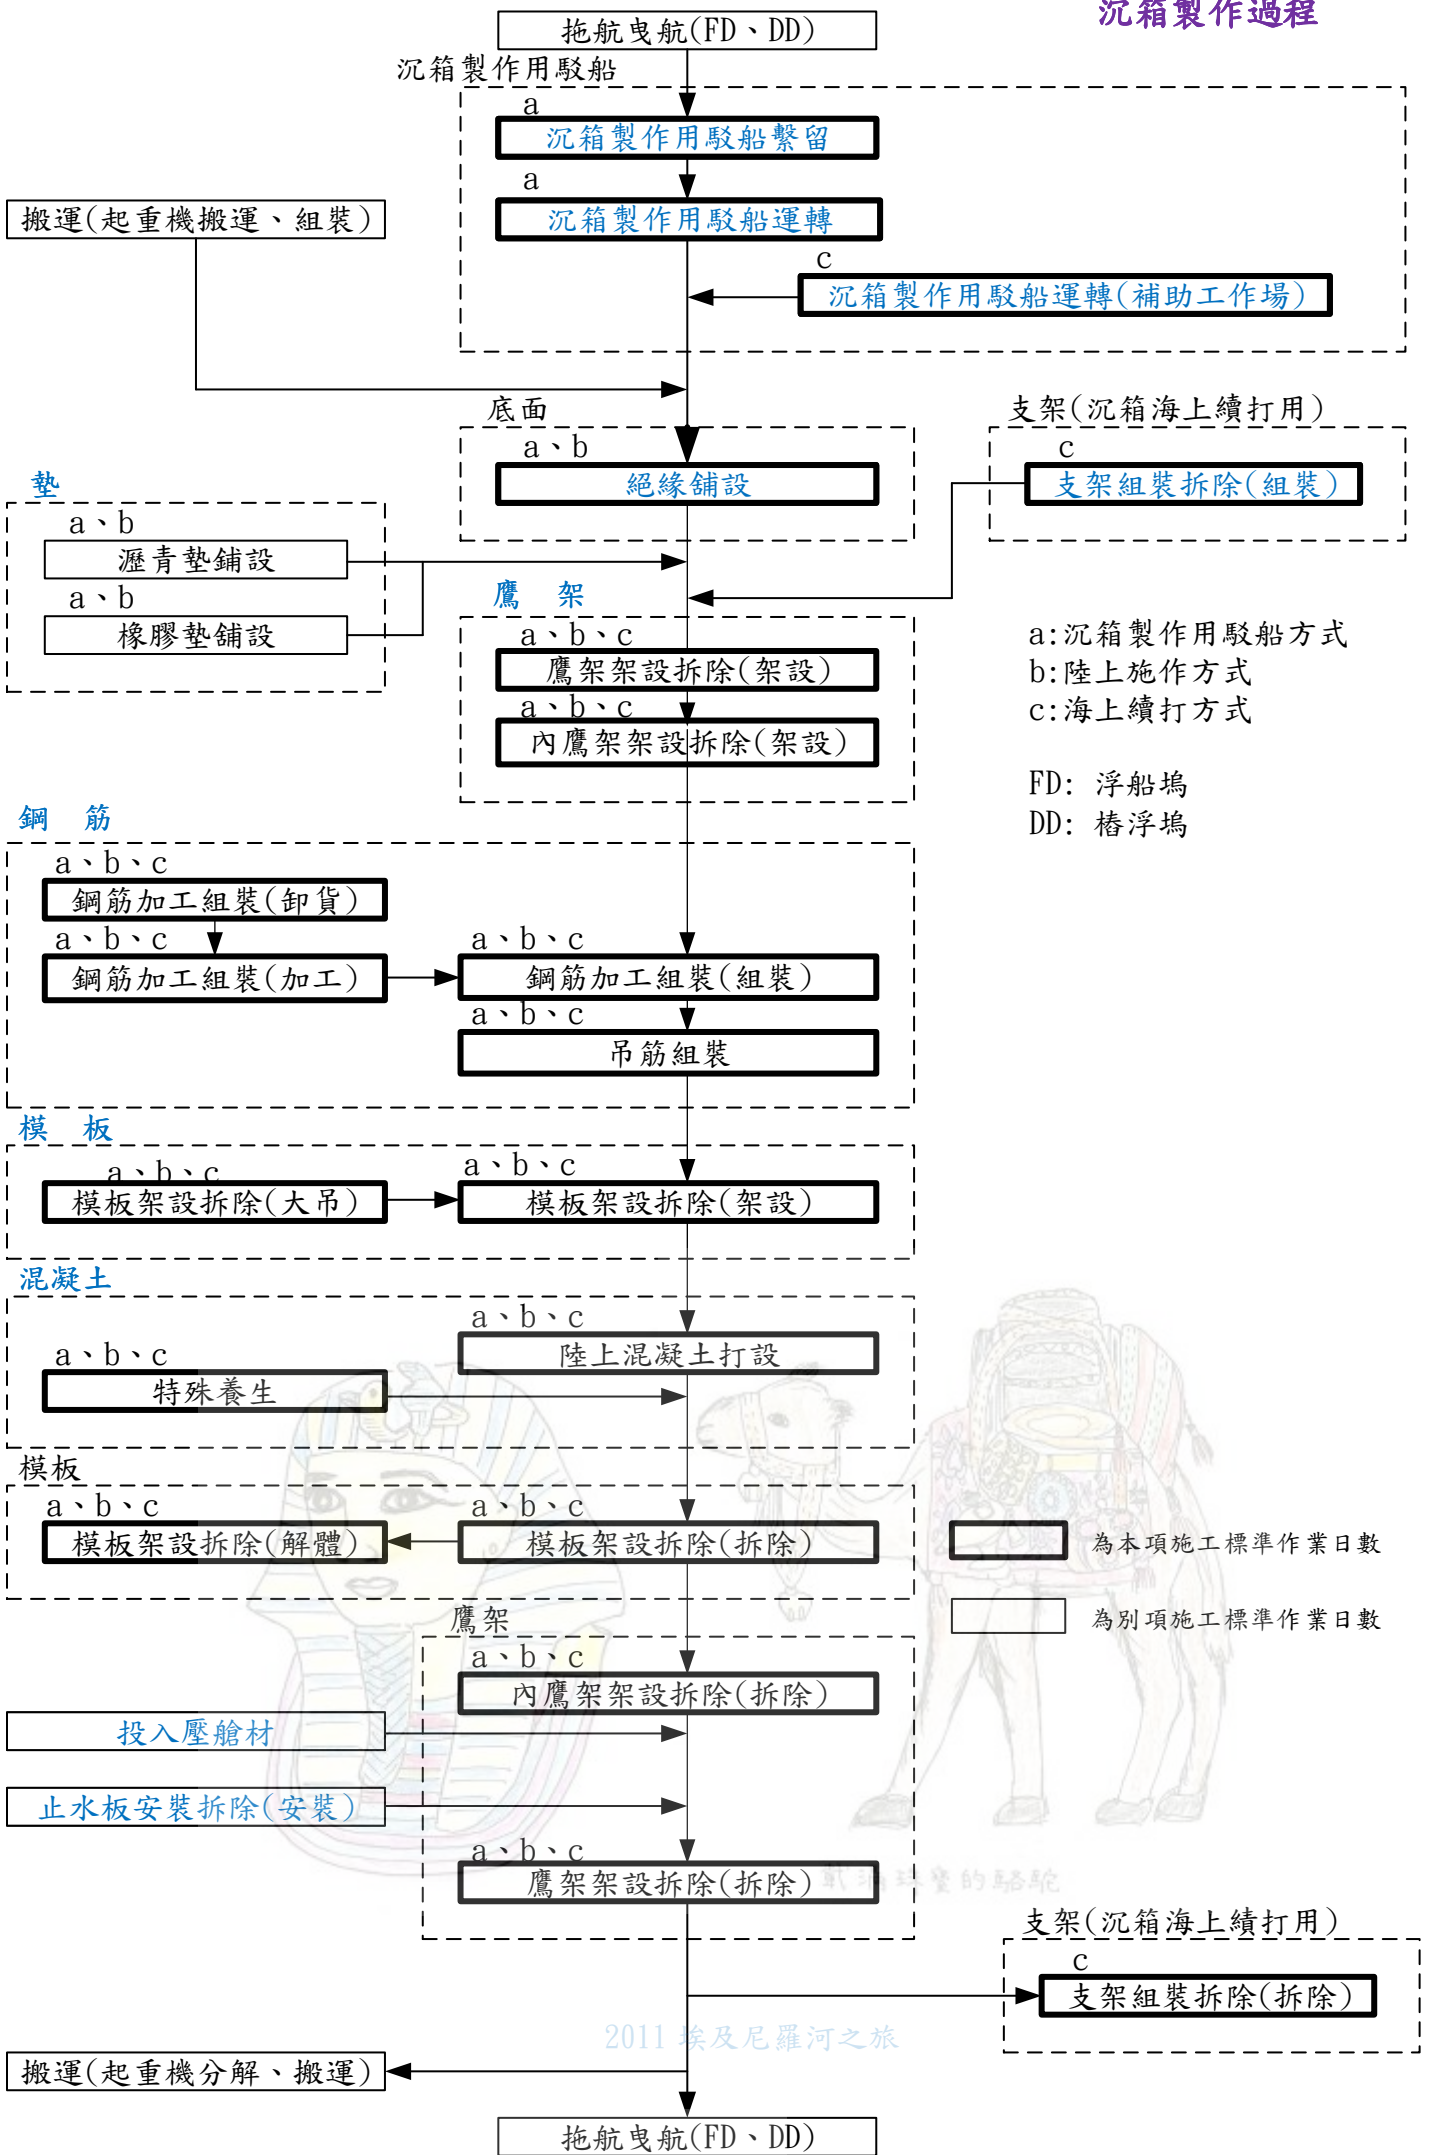

沉箱工施工程

沉箱製作過程

載滿貨品的驢子

阿拉丁神燈