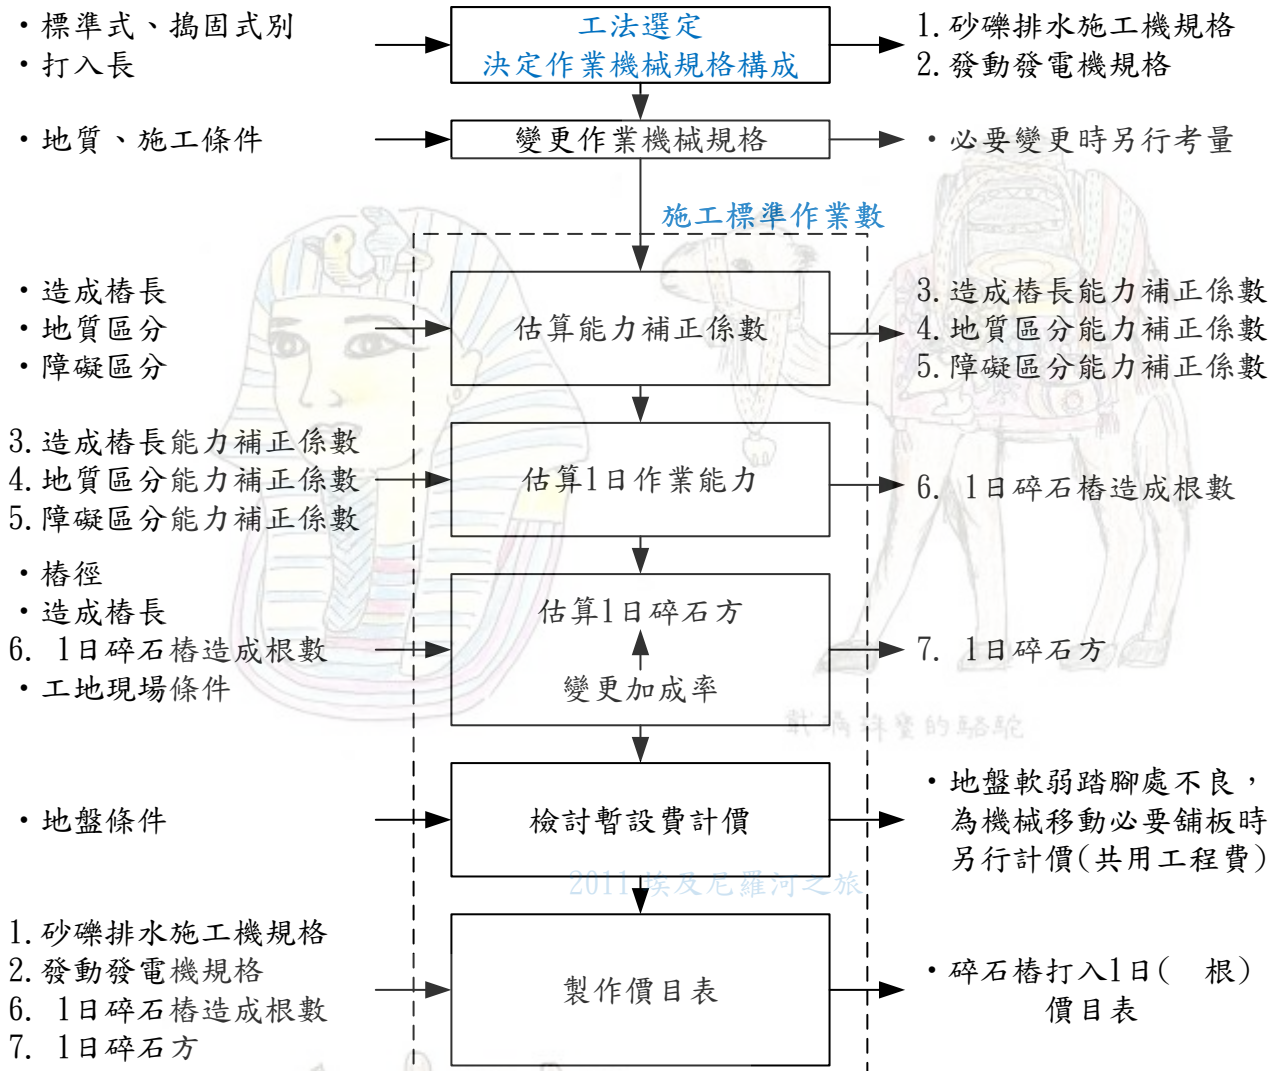

# 砂礫排水價目表製作順序

載滿貨品的驢子

阿拉丁神燈